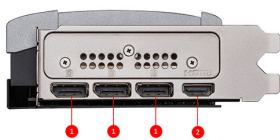

## SPECIFICATIONS

<b>Marketing Name</b>	GeForce RTX™ 5070 12G VENTUS 2X OC WHITE
<b>Memory</b>	12GB GDDR7
<b>Power connectors</b>	16-pin x 1 (ATX 3.1 PSU recommended)
<b>Grafik Motoru</b>	NVIDIA® GeForce RTX™ 5070
<b>Veriyolu Standardı</b>	PCI Express® Gen 5
<b>Bellek Arayüzü</b>	192-bit
<b>Çekirdek Hızı(MHz)</b>	Extreme Performance: 2557 MHz (MSI Center) Boost: 2542 MHz
<b>Bellek Hızı(MHz)</b>	28 Gbps
<b>Maximum Displays</b>	4
<b>Output</b>	DisplayPort x 3 (v2.1b) HDMI™ x 1 (As specified in HDMI™ 2.1b: up to 4K 480Hz or 8K 120Hz with DSC, Gaming VRR, HDR)
<b>HDCP Desteği</b>	Y
<b>Power consumption (W)</b>	250 W
<b>Recommended Power Supply (W)</b>	650 W
<b>Digital Maximum Resolution</b>	7680 x 4320
<b>DirectX Desteği</b>	12 Ultimate
<b>OpenGL Desteği</b>	4.6
<b>Boyutlar (mm)</b>	236 x 126 x 50 mm
<b>Ağırlık</b>	774 g / 1149 g

## CONNECTIONS

1. DisplayPort
2. HDMI™