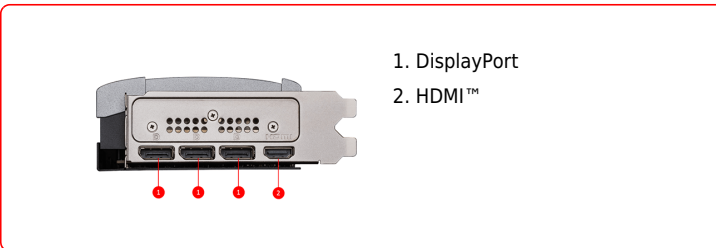

## SPECIFICATIONS

<b>Marketing Name</b>	GeForce RTX™ 5070 12G VENTUS 2X
<b>Memory</b>	12GB GDDR7
<b>Power connectors</b>	16-pin x 1 (ATX 3.1 PSU recommended)
<b>Grafik Motoru</b>	NVIDIA® GeForce RTX™ 5070
<b>Veriyolu Standardı</b>	PCI Express® Gen 5
<b>Bellek Arayüzü</b>	192-bit
<b>Çekirdek Hızı(MHz)</b>	Extreme Performance: 2527 MHz (MSI Center) Boost: 2512 MHz
<b>Bellek Hızı(MHz)</b>	28 Gbps
<b>Maximum Displays</b>	4
<b>Output</b>	DisplayPort x 3 (v2.1b) HDMI™ x 1 (As specified in HDMI™ 2.1b: up to 4K 480Hz or 8K 120Hz with DSC, Gaming VRR, HDR)
<b>HDCP Desteği</b>	Y
<b>Power consumption (W)</b>	250 W
<b>Recommended Power Supply (W)</b>	650 W
<b>Digital Maximum Resolution</b>	7680 x 4320
<b>DirectX Desteği</b>	12 Ultimate
<b>OpenGL Desteği</b>	4.6
<b>Boyutlar (mm)</b>	236 x 126 x 50 mm
<b>Ağırlık</b>	774 g / 1149 g

## CONNECTIONS