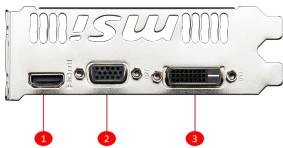

CONNECTIONS

1. HDMI™
2. DI-SUB
3. SL-DVI