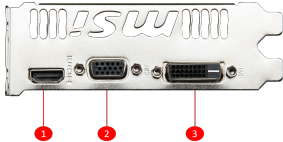

SPECIFICATIONS

Grafik Motoru	NVIDIA GeForce® GT 730
Veriyolu Standardı	PCI Express 2.0
Bellek Tipi	4GB DDR3
Bellek Arayüzü	64-bits
Çekirdek Hızı(MHz)	Boost: 1006 MHz
Bellek Hızı(MHz)	1600 MHz
Maximum Displays	3
Output	DL-DVI-D X1, D-SUB X1, HDMI™ X1
Power consumption (W)	23W
HDCP Desteği	Y
HDMI Support	Y
Recommended Power Supply (W)	300W
Dual-link DVI	Y
Çıkış Çözünürlüğü (Max)	2560x1600
DirectX Desteği	12 API
OpenGL Desteği	4.4
Boyutlar (mm)	148 x 106 x 42 mm
Ağırlık	231g / 425g

CONNECTIONS

1. HDMI™
2. DI-SUB
3. SL-DVI

FEATURES

MSI Afterburner

The ultimate overclocking software with advanced control options and real-time hardware monitor.