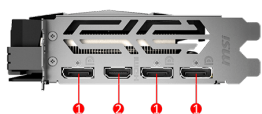

## SPECIFICATIONS

<b>Ядра</b>	1280 Units
<b>Пам'ять</b>	4GB GDDR6
<b>Коннектори живлення</b>	6-pin x 1
<b>Габарити відеокарти (мм)</b>	248 x 127 x 44 mm
<b>Графічний процесор</b>	NVIDIA® GeForce® GTX 1650 SUPER™
<b>Стандарт підключення</b>	PCI Express x16 3.0
<b>Розрядність шини пам'яті</b>	128-bit
<b>Тактова частота ядра</b>	Boost:1725MHz
<b>Тактова частота пам'яті</b>	12 Gbps
<b>Максимальна кількість дисплеїв для підключення</b>	4
<b>Енергоспоживання</b>	100 W
<b>Рекомендована потужність блоку живлення</b>	350 W
<b>Конектори</b>	DisplayPort x 3(v1.4a) HDMI™ x 1(Supports 4K@60Hz as specified in HDMI™ 2.0b)
<b>Підтримка HDCP</b>	2.2
<b>Максимальна цифрова роздільна здатність</b>	7680x4320
<b>Підтримка VR обладнання</b>	Y
<b>Підтримка версії DirectX</b>	12 API
<b>Вага</b>	742g / 1371g

## CONNECTIONS

1. DisplayPort
2. HDMI™

### TORX FAN 3.0

Award-winning fan design combining two different fin designs for cool & quiet gaming.