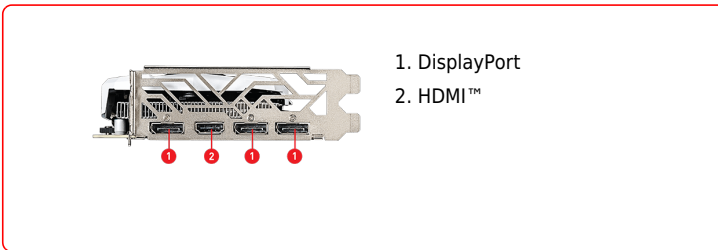

## SPECIFICATIONS

Коннектори живлення	8-pin x 1
Габарити відеокарти (мм)	243 x 129 x 42 mm

## CONNECTIONS

1. DisplayPort
2. HDMI™