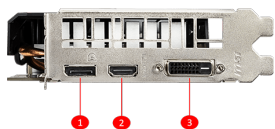

## SPECIFICATIONS

<b>Ядра</b>	1408 Units
<b>Пам'ять</b>	6GB GDDR6
<b>Коннектори живлення</b>	8-pin x 1
<b>Габарити відеокарти (мм)</b>	179 x 127 x 42 mm
<b>Графічний процесор</b>	NVIDIA® GeForce® GTX 1660 SUPER™
<b>Стандарт підключення</b>	PCI Express x16 3.0
<b>Розрядність шини пам'яті</b>	192-bit
<b>Тактова частота ядра</b>	Boost: 1815 MHz
<b>Тактова частота пам'яті</b>	14 Gbps
<b>Максимальна кількість дисплеїв для підключення</b>	3
<b>Енергоспоживання</b>	125 W
<b>Рекомендована потужність блоку живлення</b>	450 W
<b>Коннектори</b>	DL-DVI-D x 1 DisplayPort x 1 (v1.4a) HDMI™ x 1(Supports 4K@60Hz as specified in HDMI™ 2.0b)
<b>Підтримка HDCP</b>	2.2
<b>Максимальна цифрова роздільна здатність</b>	7680x4320
<b>Підтримка VR обладнання</b>	Y
<b>Підтримка версії DirectX</b>	12 API
<b>Вага</b>	561 g / 876 g

## CONNECTIONS

1. DisplayPort
2. HDMI™
3. DL-DVI-D