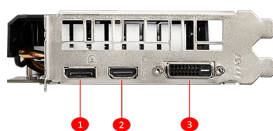

## SPECIFICATIONS

<b>Ядра</b>	1408 Units
<b>Пам'ять</b>	6GB GDDR6
<b>Коннектори живлення</b>	8-pin x 1
<b>Габарити відеокарти (мм)</b>	179 x 127 x 42 mm
<b>Графічний процесор</b>	NVIDIA® GeForce® GTX 1660 SUPER™
<b>Стандарт підключення</b>	PCI Express x16 3.0
<b>Розрядність шини пам'яті</b>	192-bit
<b>Тактова частота ядра</b>	Boost: 1785 MHz
<b>Тактова частота пам'яті</b>	14 Gbps
<b>Максимальна кількість дисплеїв для підключення</b>	3
<b>Енергоспоживання</b>	125 W
<b>Рекомендована потужність блоку живлення</b>	450 W
<b>Коннектори</b>	DL-DVI-D x 1 DisplayPort x 1 (v1.4a) HDMI™ x 1(Supports 4K@60Hz as specified in HDMI™ 2.0b)
<b>Підтримка HDCP</b>	2.2
<b>Максимальна цифрова роздільна здатність</b>	7680x4320
<b>Підтримка VR обладнання</b>	Y
<b>Підтримка версії DirectX</b>	12 API
<b>Вага</b>	561 g / 876 g

## CONNECTIONS

1. DisplayPort
2. HDMI™
3. DL-DVI-D