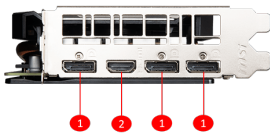

SPECIFICATIONS

| | |
|---|---|
| Ядра | 1408Units |
| Пам'ять | 6GB GDDR6 |
| Коннектори живлення | 8-pin x 1 |
| Габарити відеокарти (мм) | 231x 128 x 42 mm |
| Графічний процесор | NVIDIA® GeForce® GTX 1660 SUPER™ |
| Стандарт підключення | PCI Express x16 3.0 |
| Розрядність шини пам'яті | 192-bit |
| Тактова частота ядра | Boost:1815MHz |
| Тактова частота пам'яті | 14 Gbps |
| Максимальна кількість дисплеїв для підключення | 4 |
| Енергоспоживання | 125 W |
| Рекомендована потужність блоку живлення | 450 W |
| Конектори | DisplayPort x 3 (v1.4a) HDMI™ x 1(Supports 4K@60Hz as specified in HDMI™ 2.0b) |
| Підтримка HDCP | 2.2 |
| Максимальна цифрова роздільна здатність | 7680x4320 |
| Підтримка VR обладнання | Y |
| Підтримка версії DirectX | 12 API |
| Вага | 718 g / 1198 g |

CONNECTIONS

1. DisplayPort
2. HDMI™

FEATURES

OC PERFORMANCE

MSI OC graphics cards are equipped with higher clock speeds out of the box for increased performance.

MSI Afterburner

The ultimate overclocking software with advanced control options and real-time hardware monitor.

DUAL FAN THERMAL DESIGN

Dual fans covers more area of heatsink to take heat away more efficiently.

VR Ready

Certified to provide the performance required for a smooth experience in your VR adventures.

TORX FAN 2.0

Award-winning fan design combining two different fin designs for cool & quiet gaming.

SOLID BACKPLATE

Increases toughness of the card to prevent bending while complementing the design.

NVIDIA® G-SYNC®

Gives you more of what you want in a gaming experience. Incredibly smooth, tear-free gameplay at refresh rates up to 240 Hz.