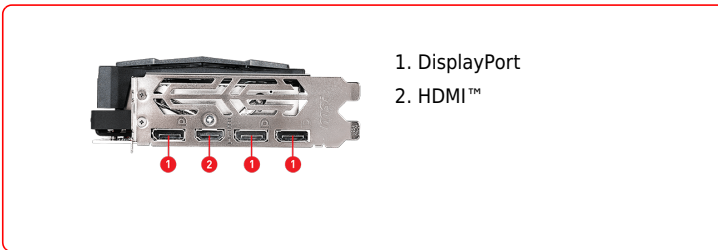

CONNECTIONS

FEATURES

MSI Afterburner

The ultimate overclocking software with advanced control options and real-time hardware monitor.

RGB LED

Make your build look on fire or cold as ice. You are in control. Customize colors and effects with RGB LED.

TORX FAN 3.0

Award-winning fan design combining two different fin designs for cool & quiet gaming.

ZERO FROZR

Eliminates fan noise by stopping the fans in low-load situations so you can focus on your game.

CUSTOM PCB

An optimized PCB design with enhanced power delivery provides a solid base for high performance gaming.

Mastery of Aerodynamics

Using groundbreaking aerodynamic techniques, the heatsink is optimized for efficient heat dissipation.

SOLID BACKPLATE

Increases toughness of the card to prevent bending while complementing the design.

DRAGON CENTER

A consolidated platform that offers all software including MYSTIC LIGHT functionality for your MSI Gaming product.