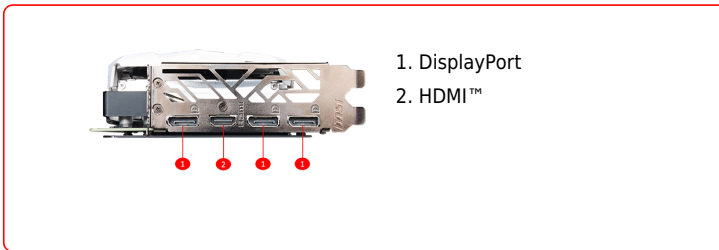

### SPECIFICATIONS

Коннектори живлення	6-pin x1/ 8-pin x2
Габарити відеокарти (мм)	297x 143 x 51 mm

### CONNECTIONS