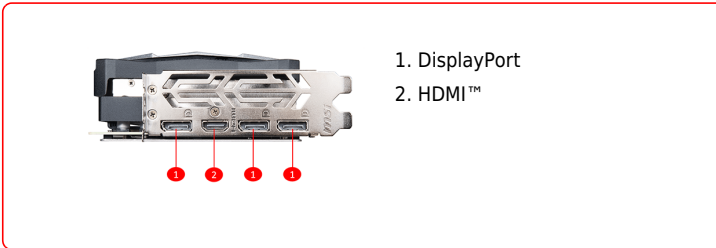

SPECIFICATIONS

Коннектори живлення	6-pin x 1 / 8-pin x 1
Габарити відеокарти (мм)	297 x 143 x 56 mm

CONNECTIONS

FEATURES

MSI Afterburner

The ultimate overclocking software with advanced control options and real-time hardware monitor.