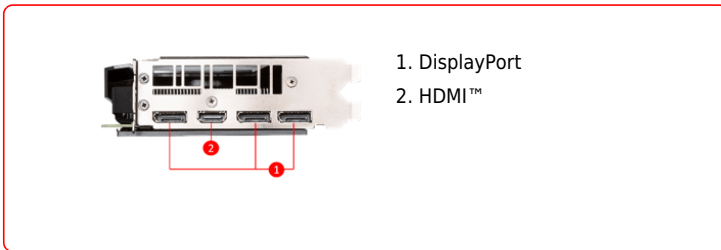

### SPECIFICATIONS

Коннектори живлення	6-pin x 1 / 8-pin x 1
Габарити відеокарти (мм)	257 x 127 x 41mm

### CONNECTIONS