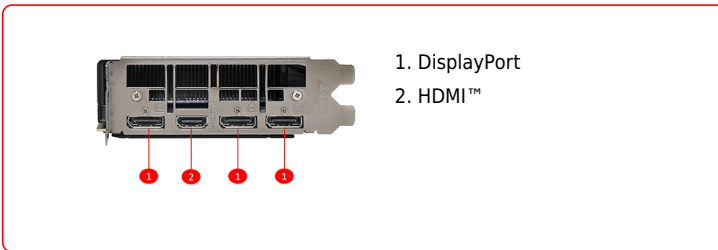

SPECIFICATIONS

Коннектори живлення	8-pin x 1, 6-pin x 1
Габарити відеокарти (мм)	265 x 114 x 40 mm

CONNECTIONS

1. DisplayPort
2. HDMI™

FEATURES

MSI Afterburner

The ultimate overclocking software with advanced control options and real-time hardware monitor.