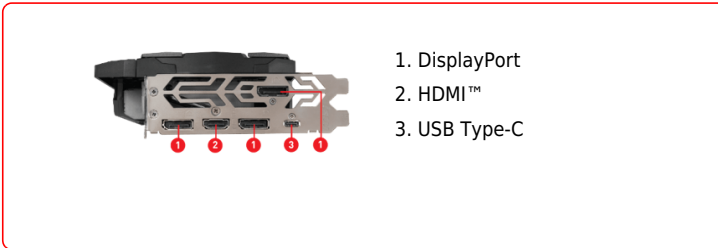

## SPECIFICATIONS

Коннектори живлення	8-pin x 2
Габарити відеокарти (мм)	328 x 140 x 56.5 mm

## CONNECTIONS