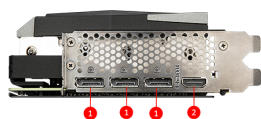

SPECIFICATIONS

Ядра	4864
Пам'ять	8GB GDDR6
Коннектори живлення	8-pin x 1 + 6-pin x 1
Габарити відеокарти (мм)	278 x 131 x 51 mm
Графічний процесор	NVIDIA® GeForce RTX™ 3060 Ti
Стандарт підключення	PCI Express® Gen 4
Розрядність шини пам'яті	256-bit
Тактова частота ядра	Boost: 1770 MHz
Тактова частота пам'яті	14 Gbps
Максимальна кількість дисплеїв для підключення	4
Енергоспоживання	220W
Рекомендована потужність блоку живлення	600W
Конектори	DisplayPort x 3 (v1.4a) HDMI™ x 1 (Supports 4K@120Hz as specified in HDMI™ 2.1)
Підтримка HDCP	Y
Максимальна цифрова роздільна здатність	7680x4320
Підтримка VR обладнання	Y
Підтримка версії DirectX	12 API
Вага	1007g / 1596g

CONNECTIONS

1. DisplayPort
2. HDMI™

FEATURES

Mystic Light

Mystic Light gives you complete control of the RGB lighting for MSI devices and compatible RGB products.

TWIN FROZR 8

TWIN FROZR 8 offers the perfect balance between cool temperatures and quiet fans during endless gaming sessions.

TORX FAN 4.0

A masterpiece of teamwork, fan blades work in pairs to create unprecedented levels of focused air pressure.

Core Pipe

Precision-machined heat pipes ensure max contact and spread heat along the full length of the heatsink.