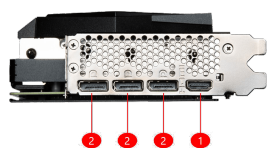

SPECIFICATIONS

Ядра	4864 Units
Пам'ять	8GB GDDR6X
Коннектори живлення	8-pin x2
Габарити відеокарти (мм)	323 x 140 x 56mm
Графічний процесор	NVIDIA® GeForce RTX™ 3060 Ti GDDR6X
Стандарт підключення	PCI Express® Gen 4
Розрядність шини пам'яті	256-bit
Тактова частота ядра	Boost: 1845 MHz
Тактова частота пам'яті	19 Gbps
Максимальна кількість дисплеїв для підключення	4
Енергоспоживання	265W
Рекомендована потужність блоку живлення	600W
Підтримка HDCP	Y
Конектори	DisplayPort x 3 (v1.4a) / HDMI™ x 1 (Supports 4K@120Hz as specified in HDMI™ 2.1)
Підтримка VR обладнання	Y
Максимальна цифрова роздільна здатність	7680x4320
Підтримка версії DirectX	12 Ultimate
Вага	1515g / 2343g

CONNECTIONS

1. HDMI™
2. DisplayPort

FEATURES

Mystic Light

Mystic Light gives you complete control of the RGB lighting for MSI devices and compatible RGB products.

TRI FROZR 2

TRI FROZR 2 offers the perfect balance between cool temperatures and quiet fans during endless gaming sessions.

TORX FAN 4.0

A masterpiece of teamwork, fan blades work in pairs to create unprecedented levels of focused air pressure.

Core Pipe

Precision-machined heat pipes ensure max contact and spread heat along the full length of the heatsink.

Airflow Control

Don't sweat it, Airflow Control guides the air to exactly where it needs to be for maximum cooling.

Metal Backplate

Thermal pads under the sturdy metal backplate provide additional cooling while the flow-through ventilation reduces trapped heat.