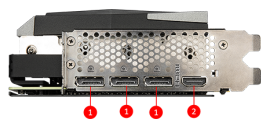

## SPECIFICATIONS

<b>Ядра</b>	4864
<b>Пам'ять</b>	8GB GDDR6
<b>Коннектори живлення</b>	8-pin x 1 + 6-pin x 1
<b>Габарити відеокарти (мм)</b>	278 x 131 x 51 mm
<b>Графічний процесор</b>	NVIDIA® GeForce RTX™ 3060 Ti
<b>Стандарт підключення</b>	PCI Express® Gen 4
<b>Розрядність шини пам'яті</b>	256-bit
<b>Тактова частота ядра</b>	Boost: 1770 MHz
<b>Тактова частота пам'яті</b>	14 Gbps
<b>Максимальна кількість дисплеїв для підключення</b>	4
<b>Енергоспоживання</b>	220W
<b>Рекомендована потужність блоку живлення</b>	600W
<b>Конектори</b>	DisplayPort x 3 (v1.4a) HDMI™ x 1 (Supports 4K 120Hz HDR, 8K 60Hz and Variable Refresh Rate as specified in HDMI™ 2.1)
<b>Підтримка HDCP</b>	Y
<b>Максимальна цифрова роздільна здатність</b>	7680x4320
<b>Підтримка VR обладнання</b>	Y
<b>Підтримка версії DirectX</b>	12 API
<b>Вага</b>	1007g / 1596g

## CONNECTIONS

1. DisplayPort
2. HDMI™