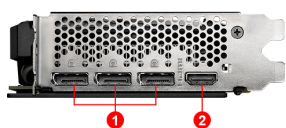

## SPECIFICATIONS

<b>Ядра</b>	4864
<b>Пам'ять</b>	8GB GDDR6
<b>Коннектори живлення</b>	8-pin x 1
<b>Габарити відеокарти (мм)</b>	235*124*42mm
<b>Графічний процесор</b>	NVIDIA® GeForce RTX™ 3060 Ti
<b>Стандарт підключення</b>	PCI Express® Gen 4
<b>Розрядність шини пам'яті</b>	256-bit
<b>Тактова частота ядра</b>	Boost: 1665
<b>Тактова частота пам'яті</b>	14gbps
<b>Максимальна кількість дисплеїв для підключення</b>	4
<b>Енергоспоживання</b>	200W
<b>Рекомендована потужність блоку живлення</b>	600W
<b>Підтримка HDCP</b>	Y
<b>Конектори</b>	DisplayPort x 3 (v1.4a) HDMI™ x 1 (Supports 4K@120Hz as specified in HDMI™ 2.1)
<b>Підтримка VR обладнання</b>	Y
<b>Максимальна цифрова роздільна здатність</b>	7680 x 4320
<b>Підтримка версії DirectX</b>	12 API
<b>Вага</b>	685g/1041g

## CONNECTIONS

1. DisplayPort
2. HDMI™