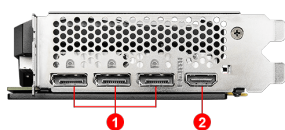

## SPECIFICATIONS

Ядра	4864
Пам'ять	8GB GDDR6
Коннектори живлення	8-pin x 1
Габарити відеокарти (мм)	305 x 120 x 42 mm
Графічний процесор	NVIDIA® GeForce RTX™ 3060 Ti
Стандарт підключення	PCI Express® Gen 4
Розрядність шини пам'яті	256-bit
Тактова частота ядра	Boost: 1695 MHz
Тактова частота пам'яті	14 Gbps
Максимальна кількість дисплеїв для підключення	4
Енергоспоживання	200W
Рекомендована потужність блоку живлення	600W
Конектори	DisplayPort x 3 (v1.4a) HDMI™ x 1 (Supports 4K@120Hz as specified in HDMI™ 2.1)
Підтримка HDCP	Y
Максимальна цифрова роздільна здатність	7680 x 4320
Підтримка VR обладнання	Y
Підтримка версії DirectX	12 API
Вага	760g / 1233g

## CONNECTIONS

1. DisplayPort
2. HDMI™