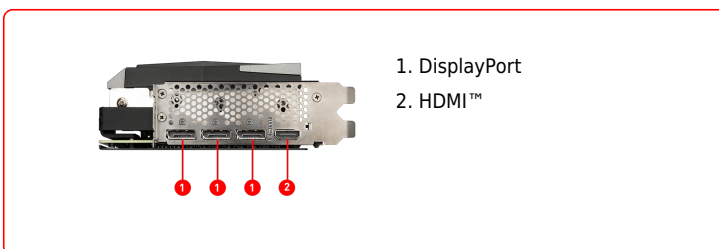

CONNECTIONS

FEATURES

Mystic Light

Mystic Light gives you complete control of the RGB lighting for MSI devices and compatible RGB products.

TRI FROZR 2

TRI FROZR 2 offers the perfect balance between cool temperatures and quiet fans during endless gaming sessions.

TORX FAN 4.0

A masterpiece of teamwork, fan blades work in pairs to create unprecedented levels of focused air pressure.

Core Pipe

Precision-machined heat pipes ensure max contact and spread heat along the full length of the heatsink.

Airflow Control

Don't sweat it, Airflow Control guides the air to exactly where it needs to be for maximum cooling.

Metal Backplate

Thermal pads under the sturdy metal backplate provide additional cooling while the flow-through ventilation reduces trapped heat.

Zero Frozr

Zero Frozr is the calm before the storm, keeping fans still and maintaining silence until cooling is needed.

MSI Center

The exclusive MSI Center software lets you monitor, tweak and optimize MSI products in real-time.