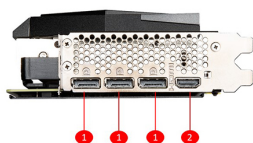

SPECIFICATIONS

Ядра	8704 Units
Пам'ять	10GB GDDR6X
Коннектори живлення	8-pin x 3
Габарити відеокарти (мм)	323 x 140 x 56mm
Графічний процесор	NVIDIA® GeForce RTX™ 3080
Стандарт підключення	PCI Express® Gen 4
Розрядність шини пам'яті	320-bit
Тактова частота ядра	Boost: 1755 MHz
Тактова частота пам'яті	19 Gbps
Максимальна кількість дисплеїв для підключення	4
Енергоспоживання	340 W
Рекомендована потужність блоку живлення	750 W
Підтримка HDCP	Y
Конектори	DisplayPort x 3 (v1.4a) HDMI™ x 1 (Supports 4K@120Hz as specified in HDMI™ 2.1)
Підтримка VR обладнання	Y
Максимальна цифрова роздільна здатність	7680x4320
Підтримка версії DirectX	12 API
Вага	1537 g / 2342 g

CONNECTIONS

1. DisplayPort
2. HDMI™

FEATURES

Mystic Light

Mystic Light gives you complete control of the RGB lighting for MSI devices and compatible RGB products.

TRI FROZR 2

TRI FROZR 2 offers the perfect balance between cool temperatures and quiet fans during endless gaming sessions.

Core Pipe

Precision-machined heat pipes ensure max contact and spread heat along the full length of the heatsink.

Airflow Control

Don't sweat it, Airflow Control guides the air to exactly where it needs to be for maximum cooling.