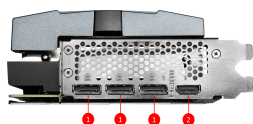

SPECIFICATIONS

Ядра	8704 Units
Пам'ять	10GB GDDR6X
Коннектори живлення	8-pin x 3
Габарити відеокарти (мм)	336 x 140 x 61 mm
Графічний процесор	NVIDIA® GeForce RTX™ 3080
Стандарт підключення	PCI Express® Gen 4
Розрядність шини пам'яті	320-bit
Тактова частота ядра	Extreme Performance: 1830 MHz (Dragon Center) Boost: 1815 MHz (GAMING & SILENT Mode)
Тактова частота пам'яті	19 Gbps
Максимальна кількість дисплеїв для підключення	4
Енергоспоживання	370W
Рекомендована потужність блоку живлення	850W
Підтримка HDCP	Y
Конектори	DisplayPort x 3 (v1.4a) HDMI™ x 1 (Supports 4K@120Hz as specified in HDMI™ 2.1)
Підтримка VR обладнання	Y
Максимальна цифрова роздільна здатність	7680 x 4320
Підтримка версії DirectX	12 API
Вага	1882g / 3178g

CONNECTIONS

1. DisplayPort
2. HDMI™

FEATURES

System Fan Included

Packing with premium quality system fans to cool your system for the maximum performance

Anti Bending

Solid build quality in key areas is strengthened with a rigid metal anti-bending strap.