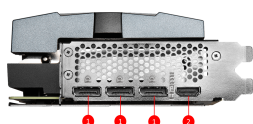

SPECIFICATIONS

Ядра	8704 Units
Пам'ять	10GB GDDR6X
Коннектори живлення	8-pin x 3
Габарити відеокарти (мм)	336 x 140 x 61 mm
Графічний процесор	NVIDIA® GeForce RTX™ 3080
Стандарт підключення	PCI Express® Gen 4
Розрядність шини пам'яті	320-bit
Тактова частота ядра	Extreme Performance: 1920 MHz (Dragon Center) Boost: 1905 MHz (GAMING & SILENT Mode)
Тактова частота пам'яті	19 Gbps
Максимальна кількість дисплеїв для підключення	4
Енергоспоживання	370W
Рекомендована потужність блоку живлення	850W
Підтримка HDCP	Y
Конектори	DisplayPort x 3 (v1.4a) HDMI™ x 1 (Supports 4K@120Hz as specified in HDMI™ 2.1)
Підтримка VR обладнання	Y
Максимальна цифрова роздільна здатність	7680 x 4320
Підтримка версії DirectX	12 API
Вага	1882g / 3178g

CONNECTIONS

1. DisplayPort
2. HDMI™

FEATURES

System Fan Included

Packing with premium quality system fans to cool your system for the maximum performance

Anti Bending

Solid build quality in key areas is strengthened with a rigid metal anti-bending strap.