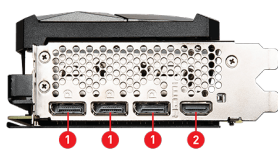

SPECIFICATIONS

| | |
|---|--|
| Ядра | 10240 Units |
| Пам'ять | 12GB GDDR6X |
| Коннектори живлення | 8-pin x 2 |
| Габарити відеокарти (мм) | 305 x 120 x 57 mm |
| Графічний процесор | NVIDIA® GeForce RTX™ 3080 Ti |
| Стандарт підключення | PCI Express® Gen 4 |
| Розрядність шини пам'яті | 384-bit |
| Тактова частота ядра | Boost: 1695 MHz |
| Тактова частота пам'яті | 19 Gbps |
| Максимальна кількість дисплеїв для підключення | 4 |
| Енергоспоживання | 350 W |
| Рекомендована потужність блоку живлення | 750 W |
| Підтримка HDCP | Y |
| Конектори | DisplayPort x 3 (v1.4a) HDMI™ x 1 (Supports 4K@120Hz as specified in HDMI™ 2.1) |
| Підтримка VR обладнання | Y |
| Максимальна цифрова роздільна здатність | 7680 x 4320 |
| Підтримка версії DirectX | 12 API |
| Вага | 1379 g / 1991 g |

CONNECTIONS

1. DisplayPort
2. HDMI™

FEATURES

Afterburner

Take full control with the most recognized and widely used graphics card overclocking software in the world.

Custom PCB

The custom PCB has been engineered with hardened circuits and optimized trace routing for performance and reliability.

Triple Fan

Three fans and a huge heatsink ensure a cool and quiet experience for you.

Core Pipe

Precision-machined heat pipes ensure max contact and spread heat along the full length of the heatsink.

Metal Backplate

Thermal pads under the sturdy metal backplate provide additional cooling while the flow-through ventilation reduces trapped heat.

TORX FAN 3.0

The award-winning MSI TORX Fan 3.0 design creates high static pressure and pushes the limits of thermal performance.