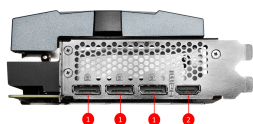

CONNECTIONS

1. DisplayPort
2. HDMI™