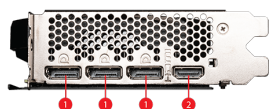

SPECIFICATIONS

Ядра	4352 Units
Пам'ять	16GB GDDR6
Коннектори живлення	8-pin x 1
Габарити відеокарти (мм)	199 x 120 x 42 mm
Графічний процесор	NVIDIA® GeForce RTX™ 4060 Ti
Стандарт підключення	PCI Express® Gen 4 x16 (uses x8)
Розрядність шини пам'яті	128-bit
Тактова частота ядра	Extreme Performance: 2625 MHz (MSI Center) Boost: 2610 MHz
Тактова частота пам'яті	18 Gbps
Максимальна кількість дисплеїв для підключення	4
Енергоспоживання	165 W
Рекомендована потужність блоку живлення	550 W
Коннектори	DisplayPort x 3 (v1.4a) HDMI™ x 1 (Supports 4K@120Hz HDR and 8K@60Hz HDR and Variable Refresh Rate (VRR) as specified in HDMI™ 2.1a)
Підтримка HDCP	Y
Максимальна цифрова роздільна здатність	7680 x 4320
Підтримка версії DirectX	12 Ultimate
Вага	595 g / 832 g

CONNECTIONS

1. DisplayPort
2. HDMI™

FEATURES

Dual Fan

Two fans and a huge heatsink ensure a cool and quiet experience for you.

TORX FAN 4.0

A masterpiece of teamwork, fan blades work in pairs to create unprecedented levels of focused air pressure.

Metal Backplate

Thermal pads under the sturdy metal backplate provide additional cooling while the flow-through ventilation reduces trapped heat.

Zero Frozr

The fans completely stop when temperatures are relatively low, eliminating all noise.