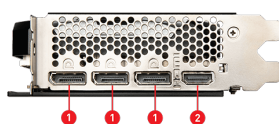

SPECIFICATIONS

Ядра	4352 Units
Пам'ять	8GB GDDR6
Коннектори живлення	8-pin x 1
Габарити відеокарти (мм)	308 x 120 x 43 mm
Графічний процесор	NVIDIA® GeForce RTX™ 4060 Ti
Стандарт підключення	PCI Express® Gen 4 x16 (uses x8)
Розрядність шини пам'яті	128-bit
Тактова частота ядра	Extreme Performance: 2580 MHz (MSI Center) Boost: 2565 MHz
Тактова частота пам'яті	18 Gbps
Максимальна кількість дисплеїв для підключення	4
Енергоспоживання	160 W
Рекомендована потужність блоку живлення	550 W
Підтримка HDCP	Y
Конектори	DisplayPort x 3 (v1.4a) HDMI™ x 1 (Supports 4K@120Hz HDR and 8K@60Hz HDR and Variable Refresh Rate (VRR) as specified in HDMI™ 2.1a)
Максимальна цифрова роздільна здатність	7680 x 4320
Підтримка версії DirectX	12 Ultimate
Вага	713 g / 1065 g

CONNECTIONS

1. DisplayPort
2. HDMI™

FEATURES

- Triple Fan**
 Three fans and a huge heatsink ensure a cool and quiet experience for you.
- TORX FAN 4.0**
 A masterpiece of teamwork, fan blades work in pairs to create unprecedented levels of focused air pressure.
- Copper Baseplate**
 A solid nickel-plated copper baseplate transfers heat from the GPU to all heat pipes for better cooling.
- Core Pipe**
 Precision-machined heat pipes ensure max contact to the GPU and spread heat along the full length of the heatsink.
- Airflow Control**
 Don't sweat it, Airflow Control guides the air to exactly where it needs to be for maximum cooling.
- Reinforcing Backplate**
 The reinforcing backplate features a flow-through design that provides additional ventilation.
- MSI Center**
 The exclusive MSI Center software lets you monitor, tweak and optimize MSI products in real-time.
- Afterburner**
 Take full control with the most recognized and widely used graphics card overlocking software in the world.