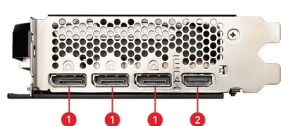

SPECIFICATIONS

Ядра	4352 Units
Пам'ять	8GB GDDR6
Коннектори живлення	8-pin x 1
Габарити відеокарти (мм)	308 x 120 x 43 mm
Графічний процесор	NVIDIA® GeForce RTX™ 4060 Ti
Стандарт підключення	PCI Express® Gen 4 x16 (uses x8)
Розрядність шини пам'яті	128-bit
Тактова частота ядра	Extreme Performance: 2550 MHz (MSI Center) Boost: 2535 MHz
Тактова частота пам'яті	18 Gbps
Максимальна кількість дисплеїв для підключення	4
Енергоспоживання	160 W
Рекомендована потужність блоку живлення	550 W
Підтримка HDCP	Y
Конектори	DisplayPort x 3 (v1.4a) HDMI™ x 1 (Supports 4K@120Hz HDR and 8K@60Hz HDR and Variable Refresh Rate (VRR) as specified in HDMI™ 2.1a)
Максимальна цифрова роздільна здатність	7680 x 4320
Підтримка версії DirectX	12 Ultimate
Вага	713 g / 1065 g

CONNECTIONS

1. DisplayPort
2. HDMI™

FEATURES

Triple Fan

Three fans and a huge heatsink ensure a cool and quiet experience for you.

TORX FAN 4.0

A masterpiece of teamwork, fan blades work in pairs to create unprecedented levels of focused air pressure.

Copper Baseplate

A solid nickel-plated copper baseplate transfers heat from the GPU to all heat pipes for better cooling.

Core Pipe

Precision-machined heat pipes ensure max contact to the GPU and spread heat along the full length of the heatsink.

Airflow Control

Don't sweat it, Airflow Control guides the air to exactly where it needs to be for maximum cooling.

Reinforcing Backplate

The reinforcing backplate features a flow-through design that provides additional ventilation.