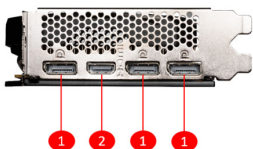

SPECIFICATIONS

Ядра	3072 Units
Пам'ять	8GB GDDR6
Коннектори живлення	8-pin x 1
Габарити відеокарти (мм)	199 x 120 x 41 mm
Графічний процесор	NVIDIA® GeForce RTX™ 4060
Стандарт підключення	PCI Express® Gen 4 x 8
Розрядність шини пам'яті	128-bit
Тактова частота ядра	Extreme Performance: 2475 MHz (MSI Center) Boost: 2460 MHz
Максимальна кількість дисплеїв для підключення	4
Тактова частота пам'яті	17 Gbps
Енергоспоживання	115 W or 120 W
Рекомендована потужність блоку живлення	550 W
Підтримка HDCP	Y
Конектори	DisplayPort x 3 (v1.4a) HDMI™ x 1 (Supports 4K@120Hz HDR and 8K@60Hz HDR and Variable Refresh Rate (VRR) as specified in HDMI™ 2.1a)
Максимальна цифрова роздільна здатність	7680 x 4320
Підтримка версії DirectX	12 Ultimate
Вага	546 g / 783 g

FEATURES

- Dual Fan**
Two fans and a huge heatsink ensure a cool and quiet experience for you.
- TORX FAN 4.0**
A masterpiece of teamwork, fan blades work in pairs to create unprecedented levels of focused air pressure.
- Reinforcing Backplate**
The reinforcing backplate features a flow-through design that provides additional ventilation.
- Zero Frozr**
The fans completely stop when temperatures are relatively low, eliminating all noise.
- MSI Center**
The exclusive MSI Center software lets you monitor, tweak and optimize MSI products in real-time.
- Afterburner**
Take full control with the most recognized and widely used graphics card overlocking software in the world.

CONNECTIONS

1. DisplayPort
2. HDMI™