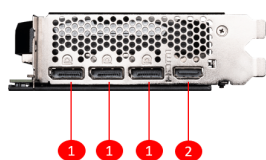

## SPECIFICATIONS

<b>Ядра</b>	7168 Units
<b>Пам'ять</b>	12GB GDDR6X
<b>Коннектори живлення</b>	16-pin x 1
<b>Габарити відеокарти (мм)</b>	308 x 120 x 43 mm
<b>Графічний процесор</b>	NVIDIA® GeForce RTX™ 4070 SUPER
<b>Стандарт підключення</b>	PCI Express® Gen 4
<b>Розрядність шини пам'яті</b>	192-bit
<b>Тактова частота ядра</b>	Extreme Performance: 2520 MHz (MSI Center) Boost: 2505 MHz
<b>Тактова частота пам'яті</b>	21 Gbps
<b>Максимальна кількість дисплеїв для підключення</b>	4
<b>Енергоспоживання</b>	220 W
<b>Рекомендована потужність блоку живлення</b>	650 W
<b>Підтримка HDCP</b>	Y
<b>Коннектори</b>	DisplayPort x 3 (v1.4a) HDMI™ x 1 (Supports 4K@120Hz HDR, 8K@60Hz HDR, and Variable Refresh Rate as specified in HDMI™ 2.1a)
<b>Максимальна цифрова роздільна здатність</b>	7680 x 4320
<b>Підтримка версії DirectX</b>	12 Ultimate
<b>Вага</b>	821 g / 1169 g

## CONNECTIONS

1. DisplayPort
2. HDMI™