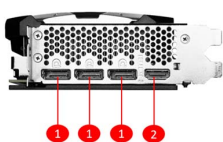

SPECIFICATIONS

Ядра	8448 Units
Пам'ять	16GB GDDR6X
Коннектори живлення	16-pin x 1
Габарити відеокарти (мм)	242 x 125 x 51 mm
Графічний процесор	NVIDIA® GeForce RTX™ 4070 Ti SUPER
Стандарт підключення	PCI Express® Gen 4
Розрядність шини пам'яті	256-bit
Тактова частота ядра	Extreme Performance: 2655 MHz (MSI Center) Boost: 2640 MHz
Максимальна кількість дисплеїв для підключення	4
Тактова частота пам'яті	21 Gbps
Енергоспоживання	285 W
Рекомендована потужність блоку живлення	700 W
Підтримка HDCP	Y
Коннектори	DisplayPort x 3 (v1.4a) HDMI™ x 1 (Supports 4K@120Hz HDR, 8K@60Hz HDR, and Variable Refresh Rate as specified in HDMI™ 2.1a)
Максимальна цифрова роздільна здатність	7680 x 4320
Підтримка версії DirectX	12 Ultimate
Вага	882 g / 1214 g

CONNECTIONS

1. DisplayPort
2. HDMI™

FEATURES

TORX FAN 4.0

A masterpiece of teamwork, fan blades work in pairs to create unprecedented levels of focused air pressure.

Copper Baseplate

A solid nickel-plated copper baseplate transfers heat from the GPU to all heat pipes for better cooling.

Core Pipe

Precision-machined heat pipes ensure max contact and spread heat along the full length of the heatsink.

Backplate

A clean-looking backplate reinforces the length of the card.

Zero Frozr

Zero Frozr is the calm before the storm, keeping fans still and maintaining silence until cooling is needed.