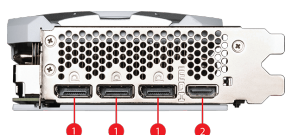

## SPECIFICATIONS

<b>Ядра</b>	8448 Units
<b>Пам'ять</b>	16GB GDDR6X
<b>Коннектори живлення</b>	16-pin x 1
<b>Габарити відеокарти (мм)</b>	242 x 125 x 51 mm
<b>Графічний процесор</b>	NVIDIA® GeForce RTX™ 4070 Ti SUPER
<b>Стандарт підключення</b>	PCI Express® Gen 4
<b>Розрядність шини пам'яті</b>	256-bit
<b>Тактова частота ядра</b>	Extreme Performance: 2625 MHz (MSI Center) Boost: 2610 MHz
<b>Тактова частота пам'яті</b>	21 Gbps
<b>Максимальна кількість дисплеїв для підключення</b>	4
<b>Енергоспоживання</b>	285 W
<b>Рекомендована потужність блоку живлення</b>	700 W
<b>Коннектори</b>	DisplayPort x 3 (v1.4a) HDMI™ x 1 (Supports 4K@120Hz HDR, 8K@60Hz HDR, and Variable Refresh Rate as specified in HDMI™ 2.1a)
<b>Підтримка HDCP</b>	Y
<b>Максимальна цифрова роздільна здатність</b>	7680 x 4320
<b>Підтримка версії DirectX</b>	12 Ultimate
<b>Вага</b>	882 g / 1214 g

## CONNECTIONS

1. DisplayPort
2. HDMI™

### Copper Baseplate

A solid nickel-plated copper baseplate transfers heat from the GPU to all heat pipes for better cooling.