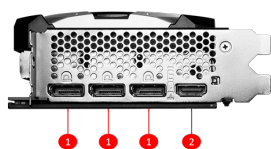

SPECIFICATIONS

Ядра	7680 Units
Пам'ять	12GB GDDR6X
Коннектори живлення	16pin x 1
Габарити відеокарти (мм)	308 x 120 x 51mm
Графічний процесор	NVIDIA® GeForce RTX™ 4070 Ti
Стандарт підключення	PCI Express® Gen 4
Розрядність шини пам'яті	192-bit
Тактова частота ядра	Extreme Performance: 2655 MHz (MSI Center) Boost: 2640 MHz
Тактова частота пам'яті	21 Gbps
Максимальна кількість дисплеїв для підключення	4
Енергоспоживання	285W
Рекомендована потужність блоку живлення	700W
Конектори	DisplayPort x 3 (v1.4a) HDMI™ x 1 (Supports 4K@120Hz HDR, 8K@60Hz HDR, and Variable Refresh Rate as specified in HDMI™ 2.1a)
Підтримка HDCP	Y
Максимальна цифрова роздільна здатність	7680 x 4320
Підтримка версії DirectX	12 Ultimate
Вага	1073g / 1667g

CONNECTIONS

1. DisplayPort
2. HDMI™

FEATURES

- Triple Fan**
 Three fans and a huge heatsink ensure a cool and quiet experience for you.
- TORX FAN 4.0**
 A masterpiece of teamwork, fan blades work in pairs to create unprecedented levels of focused air pressure.
- Copper Baseplate**
 A solid nickel-plated copper baseplate transfers heat from the GPU to all heat pipes for better cooling.
- Core Pipe**
 Precision-machined heat pipes ensure max contact to the GPU and spread heat along the full length of the heatsink.
- Airflow Control**
 Don't sweat it, Airflow Control guides the air to exactly where it needs to be for maximum cooling.
- Reinforcing Backplate**
 The reinforcing backplate features a flow-through design that provides additional ventilation.
- MSI Center**
 The exclusive MSI Center software lets you monitor, tweak and optimize MSI products in real-time.
- Afterburner**
 Take full control with the most recognized and widely used graphics card overclocking software in the world.