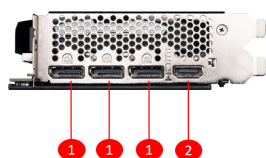

## SPECIFICATIONS

<b>Ядра</b>	5888 Units
<b>Пам'ять</b>	12GB GDDR6X
<b>Коннектори живлення</b>	8-pin x 1
<b>Габарити відеокарти (мм)</b>	308 x 120 x 43 mm
<b>Графічний процесор</b>	NVIDIA® GeForce RTX™ 4070
<b>Стандарт підключення</b>	PCI Express® Gen 4
<b>Розрядність шини пам'яті</b>	192-bit
<b>Тактова частота ядра</b>	Extreme Performance: 2490 MHz (MSI Center) Boost: 2475 MHz
<b>Тактова частота пам'яті</b>	21 Gbps
<b>Максимальна кількість дисплеїв для підключення</b>	4
<b>Енергоспоживання</b>	200 W
<b>Рекомендована потужність блоку живлення</b>	650 W
<b>Підтримка HDCP</b>	Y
<b>Конектори</b>	DisplayPort x 3 (v1.4a) HDMI™ x 1 (Supports 4K@120Hz HDR, 8K@60Hz HDR, and Variable Refresh Rate as specified in HDMI™ 2.1a)
<b>Максимальна цифрова роздільна здатність</b>	7680 x 4320
<b>Підтримка версії DirectX</b>	12 Ultimate
<b>Вага</b>	834 g / 1159 g

## CONNECTIONS

1. DisplayPort
2. HDMI™

### Core Pipe

Precision-machined heat pipes ensure max contact to the GPU and spread heat along the full length of the heatsink.