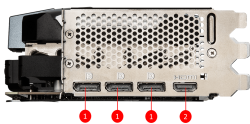

## SPECIFICATIONS

<b>Ядра</b>	9728 Units
<b>Пам'ять</b>	16GB GDDR6X
<b>Коннектори живлення</b>	16pin x 1
<b>Габарити відеокарти (мм)</b>	322 x 136 x 63mm
<b>Графічний процесор</b>	NVIDIA® GeForce RTX™ 4080 16GB
<b>Стандарт підключення</b>	PCI Express® Gen 4
<b>Розрядність шини пам'яті</b>	256-bit
<b>Тактова частота ядра</b>	Extreme Performance: 2520 MHz (MSI Center) Boost: 2505 MHz
<b>Тактова частота пам'яті</b>	22.4 Gbps
<b>Максимальна кількість дисплеїв для підключення</b>	4
<b>Енергоспоживання</b>	320W
<b>Рекомендована потужність блоку живлення</b>	750W
<b>Коннектори</b>	DisplayPort x 3 (v1.4a) HDMI™ x 1 (Supports 4K@120Hz HDR, 8K@60Hz HDR, and Variable Refresh Rate as specified in HDMI™ 2.1a)
<b>Підтримка HDCP</b>	Y
<b>Максимальна цифрова роздільна здатність</b>	7680 x 4320
<b>Підтримка версії DirectX</b>	12 Ultimate
<b>Вага</b>	1595g / 2200g

## CONNECTIONS

1. DisplayPort
2. HDMI™