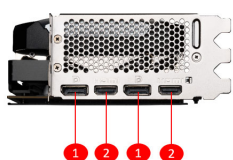

## SPECIFICATIONS

<b>Ядра</b>	10240 Units
<b>Пам'ять</b>	16GB GDDR6X
<b>Коннектори живлення</b>	16-pin x1
<b>Габарити відеокарти (мм)</b>	322 x 136 x 62 mm
<b>Графічний процесор</b>	NVIDIA® GeForce RTX™ 4080 SUPER
<b>Стандарт підключення</b>	PCI Express® Gen 4
<b>Розрядність шини пам'яті</b>	256-bit
<b>Тактова частота ядра</b>	Extreme Performance: 2595 MHz (MSI Center) Boost: 2580 MHz
<b>Тактова частота пам'яті</b>	23 Gbps
<b>Максимальна кількість дисплеїв для підключення</b>	4
<b>Енергоспоживання</b>	320 W
<b>Рекомендована потужність блоку живлення</b>	750 W
<b>Коннектори</b>	DisplayPort x 2 (v1.4a) HDMI™ x 2 (Supports 4K@120Hz HDR, 8K@60Hz HDR, and Variable Refresh Rate as specified in HDMI™ 2.1a)
<b>Підтримка HDCP</b>	Y
<b>Максимальна цифрова роздільна здатність</b>	7680 x 4320
<b>Підтримка версії DirectX</b>	12 Ultimate
<b>Вага</b>	1543 g / 2147 g

## CONNECTIONS

1. DisplayPort
2. HDMI™

## FEATURES

- Triple Fan**  
 Three fans and a huge heatsink ensure a cool and quiet experience for you.
- TORX FAN 4.0**  
 A masterpiece of teamwork, fan blades work in pairs to create unprecedented levels of focused air pressure.
- Copper Baseplate**  
 A solid nickel-plated copper baseplate transfers heat from the GPU to all heat pipes for better cooling.
- Core Pipe**  
 Precision-machined heat pipes ensure max contact and spread heat along the full length of the heatsink.
- Airflow Control**  
 Don't sweat it, Airflow Control guides the air to exactly where it needs to be for maximum cooling.
- Metal Backplate**  
 A sturdy backplate helps to strengthen the graphics card while a flow-through design reduces trapped heat.
- MSI Center**  
 The exclusive MSI Center software lets you monitor, tweak and optimize MSI products in real-time.
- Afterburner**  
 Take full control with the most recognized and widely used graphics card overclocking software in the world.