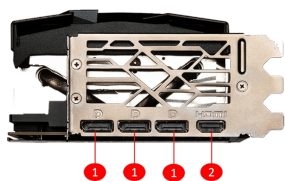

SPECIFICATIONS

Ядра	16384 Units
Пам'ять	24GB GDDR6X
Коннектори живлення	16-pin x 1
Габарити відеокарти (мм)	336 x 142 x 78 mm
Графічний процесор	NVIDIA® GeForce RTX™ 4090
Стандарт підключення	PCI Express® Gen 4
Розрядність шини пам'яті	384-bit
Тактова частота ядра	Extreme Performance: 2610 MHz (MSI Center) Boost: 2595MHz (GAMING & SILENT Mode)
Тактова частота пам'яті	21 Gbps
Максимальна кількість дисплеїв для підключення	4
Енергоспоживання	Silent mode: 450W Gaming mode: 480W
Рекомендована потужність блоку живлення	1000W (Min. 850W)
Підтримка HDCP	Y
Конектори	DisplayPort x 3 (v1.4a) HDMI™ x 1 (Supports 4K @120Hz HDR, 8K@60Hz HDR, and Variable Refresh Rate as specified in HDMI™ 2.1a)
Максимальна цифрова роздільна здатність	7680 x 4320
Підтримка версії DirectX	12 Ultimate
Вага	2413g / 3636g

FEATURES

Core Pipe

Precision-machined heat pipes ensure max contact and spread heat along the full length of the heatsink.

Metal Backplate

Thermal pads under the sturdy metal backplate provide additional cooling while the flow-through ventilation reduces trapped heat.

Zero Froz

Zero Froz is the calm before the storm, keeping fans still and maintaining silence until cooling is needed.

CONNECTIONS

1. DisplayPort
2. HDMI™