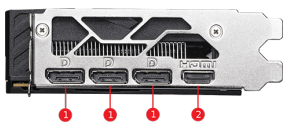

SPECIFICATIONS

Назва	GeForce RTX™ 5050 8G GAMING OC
Ядра	2560 Units
Пам'ять	8GB GDDR6
Конектори живлення	8-pin x 1
Габарити відеокарти (мм)	202 x 120 x 41 mm
Графічний процесор	NVIDIA® GeForce RTX™ 5050
Стандарт підключення	PCI Express® Gen 5 x16 (uses x8)
Розрядність шини пам'яті	128-bit
Тактова частота ядра	Extreme Performance: 2647 MHz (MSI Center) Boost: 2632 MHz
Тактова частота пам'яті	20 Gbps
Максимальна кількість дисплеїв для підключення	4
Енергоспоживання	130 W
Рекомендована потужність блоку живлення	550 W
Конектори	DisplayPort x 3 (v2.1b) HDMI™ x 1 (As specified in HDMI™ 2.1b: up to 4K 480Hz or 8K 120Hz with DSC, Gaming VRR, HDR)
Підтримка HDCP	Y
Максимальна цифрова роздільна здатність	7680 x 4320
Підтримка версії DirectX	12 Ultimate
Вага	497 g / 859 g

CONNECTIONS

1. DisplayPort
2. HDMI™

FEATURES

Twin Frozr 10

Experience superior cooling and quieter performance with MSI's enhanced fan blade design.

STORMFORCE FAN

Seven fan blades, claw texturing, and a circular arc are designed for optimal airflow with minimal noise.

Reinforcing Backplate

The reinforcing backplate features a flow-through design that provides additional ventilation.

Zero Frozr

The fans completely stop when temperatures are relatively low, eliminating all noise.