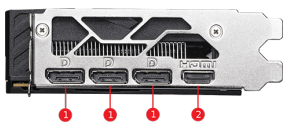

SPECIFICATIONS

Назва	GeForce RTX™ 5050 8G GAMING
Ядра	2560 Units
Пам'ять	8GB GDDR6
Коннектори живлення	8-pin x 1
Габарити відеокарти (мм)	202 x 120 x 41 mm
Графічний процесор	NVIDIA® GeForce RTX™ 5050
Стандарт підключення	PCI Express® Gen 5 x16 (uses x8)
Розрядність шини пам'яті	128-bit
Тактова частота ядра	Extreme Performance: 2587 MHz (MSI Center) Boost: 2572 MHz
Тактова частота пам'яті	20 Gbps
Максимальна кількість дисплеїв для підключення	4
Енергоспоживання	130 W
Рекомендована потужність блоку живлення	550 W
Конектори	DisplayPort x 3 (v2.1b) HDMI™ x 1 (As specified in HDMI™ 2.1b: up to 4K 480Hz or 8K 120Hz with DSC, Gaming VRR, HDR)
Підтримка HDCP	Y
Максимальна цифрова роздільна здатність	7680 x 4320
Підтримка версії DirectX	12 Ultimate
Вага	497 g / 859 g

CONNECTIONS

1. DisplayPort
2. HDMI™

FEATURES

Twin Frozr 10

Experience superior cooling and quieter performance with MSI's enhanced fan blade design.

STORMFORCE FAN

Seven fan blades, claw texturing, and a circular arc are designed for optimal airflow with minimal noise.

Reinforcing Backplate

The reinforcing backplate features a flow-through design that provides additional ventilation.

Zero Frozr

The fans completely stop when temperatures are relatively low, eliminating all noise.