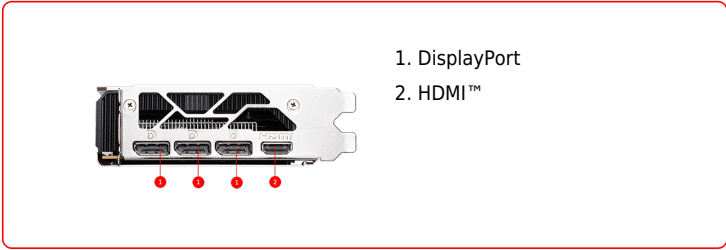

1. DisplayPort
2. HDMI™