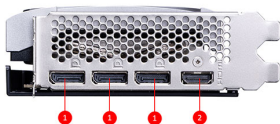

SPECIFICATIONS

Назва	GeForce RTX™ 5060 Ti 8G VENTUS 3X
Ядра	4608 Units
Пам'ять	8GB GDDR7
Конектори живлення	8-pin x 1
Габарити відеокарти (мм)	304 x 121 x 44 mm
Графічний процесор	NVIDIA® GeForce RTX™ 5060 Ti
Стандарт підключення	PCI Express® Gen 5 x16 (uses x8)
Розрядність шини пам'яті	128-bit
Тактова частота ядра	Extreme Performance: 2587 MHz (MSI Center) Boost: 2572 MHz
Тактова частота пам'яті	28 Gbps
Максимальна кількість дисплеїв для підключення	4
Енергоспоживання	180 W
Рекомендована потужність блоку живлення	600 W
Конектори	DisplayPort x 3 (v2.1b) HDMI™ x 1 (As specified in HDMI™ 2.1b: up to 4K 480Hz or 8K 120Hz with DSC, Gaming VRR, HDR)
Підтримка HDCP	Y
Максимальна цифрова роздільна здатність	7680 x 4320
Підтримка версії DirectX	12 Ultimate
Вага	793 g / 1162 g

CONNECTIONS

1. DisplayPort
2. HDMI™

FEATURES

Triple Fan

Three fans and a huge heatsink ensure a cool and quiet experience for you.

TORX FAN 5.0

Fan blades linked by ring arcs and a fan cowl work together to stabilize and maintain high-pressure airflow.

Solid Baseplate

A solid baseplate transfers heat from the GPU to all heat pipes for better cooling.

Reinforcing Backplate

The reinforcing backplate features a flow-through design that provides additional ventilation.