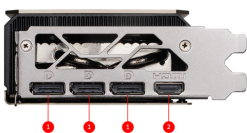

SPECIFICATIONS

Назва	GeForce RTX™ 5070 Ti 16G INSPIRE 3X PLUS
Ядра	8960 Units
Пам'ять	16GB GDDR7
Конектори живлення	16-pin x 1
Графічний процесор	NVIDIA® GeForce RTX™ 5070 Ti
Стандарт підключення	PCI Express® Gen 5
Габарити відеокарти (мм)	288 x 112 x 50 mm
Розрядність шини пам'яті	256-bit
Тактова частота ядра	Extreme Performance: 2467 MHz (MSI Center) Boost: 2452 MHz
Підтримка версії OpenGL	4.6
Тактова частота пам'яті	28 Gbps
Максимальна кількість дисплеїв для підключення	4
Енергоспоживання	300W
Рекомендована потужність блоку живлення	750W
Конектори	DisplayPort x 3 (v2.1b) HDMI™ x 1 (As specified in HDMI™ 2.1b: up to 4K 480Hz or 8K 120Hz with DSC, Gaming VRR, HDR)
Підтримка HDCP	Y
Максимальна цифрова роздільна здатність	7680 x 4320
Підтримка версії DirectX	12 Ultimate
Вага	962 g / 1431 g

CONNECTIONS

1. DisplayPort
2. HDMI™

FEATURES

Triple Fan

Three fans and a huge heatsink ensure a cool and quiet experience for you.

STORMFORCE FAN

Seven fan blades, claw texturing, and a circular arc are designed for optimal airflow with minimal noise.

Nickel-plated Copper Baseplate

Heat from the GPU and memory is swiftly captured by a nickel-plated copper baseplate and transferred.

Core Pipes

Core Pipes feature a square design to maximize contact with the GPU baseplate for optimal thermal management.

Air Antegrade Fin

Fins with a V-shaped cutout are located at the airflow passthrough to improve flow efficiency.

Wave Curved 3.0

Additional efficiency is gained by adjusting the size of the wave edges under the fan motor and other spots where there is less airflow.