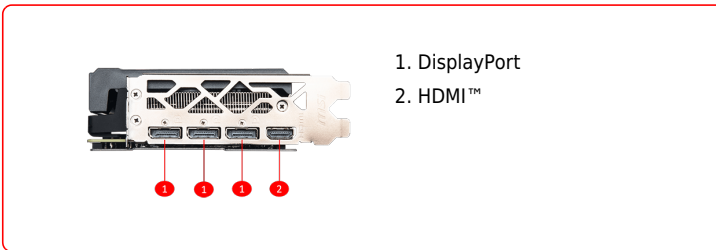

SPECIFICATIONS

Коннектори живлення	8-pin x 1
Габарити відеокарти (мм)	247x 128 x 47 mm

CONNECTIONS

FEATURES

MSI Afterburner

The ultimate overclocking software with advanced control options and real-time hardware monitor.