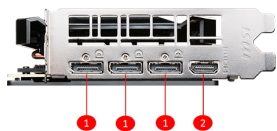

SPECIFICATIONS

Коннектори живлення	8-pin x 1
Габарити відеокарти (мм)	215 x 128 x 40 mm

CONNECTIONS

1. DisplayPort
2. HDMI™

FEATURES

MSI Afterburner

The ultimate overclocking software with advanced control options and real-time hardware monitor.