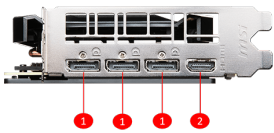

## SPECIFICATIONS

Коннектори живлення	8-pin x 1
Габарити відеокарти (мм)	215 x 128 x 40 mm

## CONNECTIONS

1. DisplayPort
2. HDMI™