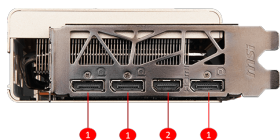

## SPECIFICATIONS

|                          |                      |
|--------------------------|----------------------|
| Коннектори живлення      | 8-pin x 1, 6-pin x 1 |
| Габарити відеокарти (мм) | 254 x 129 x 51 mm    |

## CONNECTIONS

1. DisplayPort
2. HDMI™

### TORX FAN 3.0

Award-winning fan design combining two different fin designs for cool & quiet gaming.