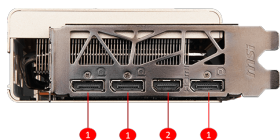

## SPECIFICATIONS

Коннектори живлення	8-pin x 1, 6-pin x 1
Габарити відеокарти (мм)	254 x 129 x 51 mm

## CONNECTIONS

1. DisplayPort
2. HDMI™

### TORX FAN 3.0

Award-winning fan design combining two different fin designs for cool & quiet gaming.