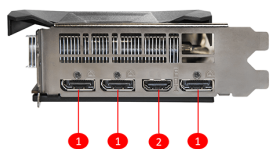

SPECIFICATIONS

Коннектори живлення	8-pin x1
Габарити відеокарти (мм)	254 x 129 x 51 mm

CONNECTIONS

1. DisplayPort
2. HDMI™

FEATURES

MSI Afterburner

The ultimate overclocking software with advanced control options and real-time hardware monitor.