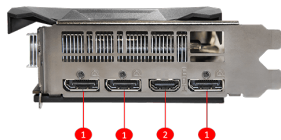

## SPECIFICATIONS

Коннектори живлення	8-pin x 1, 6-pin x 1
Габарити відеокарти (мм)	232x 126 x 46 mm

## CONNECTIONS

1. DisplayPort
2. HDMI™